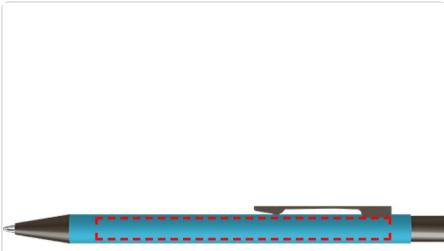

UMA Straight Metal Pen - Sky Blue

- Laser engraving
- Digital (UV) Print

Area Width: 90 mm

Area Height: 6 mm